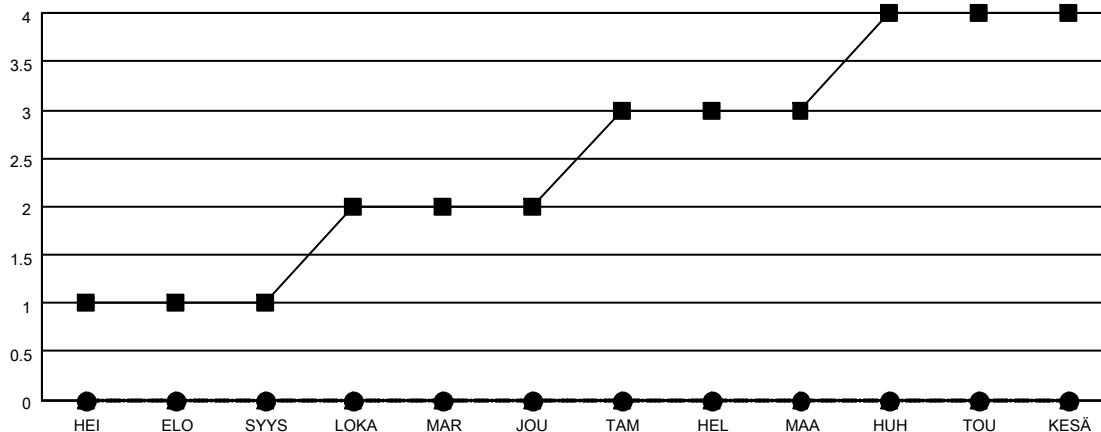

MONTHLY MEMBERSHIP PROGRESS REPORT

SIJAINTI FINLAND

District 107 C

Results as of: 12/31/2021

Klubit			
TULOKSET 2021-2022			
NELJÄNNES	UUDEN KLUBIN TAVOITE	UUDET KLUBIT	LOPETETUT KLUBIT
HEI/ELO/SYYS	1	0	0
LOKA/MAR/JOU	1	0	0
TAM/HEL/MAA	1	0	0
HUH/TOU/KESÄ	1	0	0

jäsentä			
TULOKSET 2021-2022			
NELJÄNNES	JÄSENKASVUN NETTOTAVOITE	TOTEUTUNUT JÄSENKASVU	POISTETUT JÄSENET (mukaan lukien siirrot)
HEI/ELO/SYYS	5	5	28
LOKA/MAR/JOU	5	25	38
TAM/HEL/MAA	10	0	0
HUH/TOU/KESÄ	5	0	0

TAVOITTEET JA UUDET KLUBIT, KUMULATIIVINEN