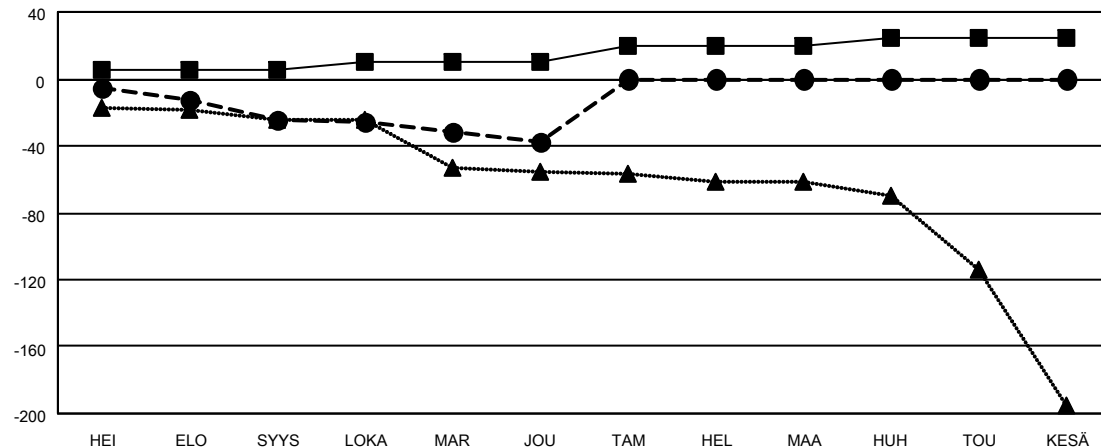

TAVOITTEET JA JÄSENET, KUMULATIIVINEN

LAKKAUTETUT KLUBIT: 0	24 CLUBS OF 80 LISÄNNYT YHDEN TAI USEAMMAN UUTTA JÄSENTÄ	<u>SUKUPUOLIJAKAUMA</u>		
<u>ERONNEET JÄSENET</u>		MIES	1,452 (71.49%)	
KUOLLUT	KLIKKAAM TÄSTÄ NÄHDÄKSESI KUMULATIIVISET JÄSENTIEDOT	NAINEN	579 (28.51%)	
KLUBI LAKKAUTETTU		NON BINARY	0 (0.00%)	
MUU		PREFER NOT TO ANSWER	0 (0.00%)	
YHTEENSÄ		66	PERHEJÄSENIÄ YHTEENSÄ	8
		PERHEJÄSENET, JOTKA MAKSAVAT PUOLET JÄSENMAKSUSTA	4